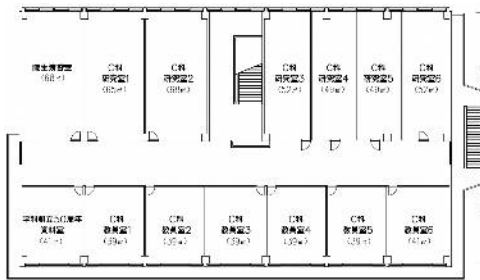

○建築グループ

『八木山キャンパス ローリング計画について』

八木山キャンパス整備に伴う、新棟 2 期工事に向けてのローリング計画も最終段階に入ってきました。現在 5 号館総合教育センター教員方は、2 月末に 10 号館 8 階への移動を予定しています。

建築学科教員方は、6・7 号館の改修工事が終わる 3 月中旬～末にかけて移動する予定です。残りの作業も 1 ヶ月となりましたが、現場では安全第一で事故と怪我が無いように作業を進めています。

改修前配置