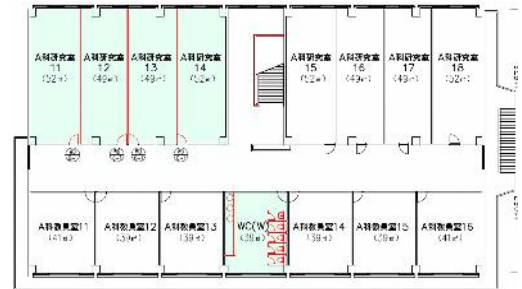

今年の 2 月は雪が降ったり、暖かくなったりと気温差の大きい日が続いています。これから暖かい日も多くなりますが、朝晩の寒暖差に気を付けて体調管理をしていきましょう。

今月は建築 G よりローリング計画に伴う移動の状況、その他のグループからは現在の状況やご案内等を掲載しています。

○建築グループ

『八木山キャンパス ローリング計画について』

八木山キャンパス整備に伴う、新棟 2 期工事に向けてのローリング計画も最終段階に入ってきました。現在 5 号館総合教育センター教員方は、2 月末に 10 号館 8 階への移動を予定しています。

建築学科教員方は、6・7 号館の改修工事が終わる 3 月中旬～末にかけて移動する予定です。残りの作業も 1 ヶ月となりましたが、現場では安全第一で事故と怪我が無いように作業を進めています。

改修後配置

○施設保全グループ

ボイラーの可動運転はまだ 1 ヶ月半ほど続きますが、安全には注意を払い無事故でシーズン終了まで注意して作業を行っていきます。また今年は雪が多く降る日があります。降雪時は凍結によるスリップ、転倒事故など起きないように構内の安全及び施設保全に努めていきます。